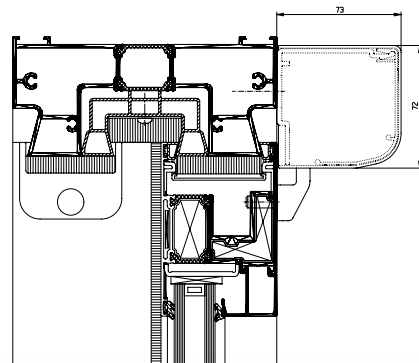

Удобство и комфорт: «Добро пожаловать домой!»

Комфорт одним нажатием кнопки.

Современная жизнь предполагает использование техники, помогающей в решении повседневных задач, повышающей уровень безопасности и сокращающей текущие расходы. Яркий пример тому – системы автоматических приводов от SIEGENIA-AUBI. Благодаря этой технике двери и окна даже с большой площадью остекления открываются и закрываются полностью автоматически, что существенно повышает качество жизни. Автоматические приводы от SIEGENIA-AUBI очень просты в монтаже и обслуживании. А пожилым людям и людям с ограниченными физическими возможностями они позволяют быть более независимыми.

Управлять тяжелыми створками?

С MHS400 – легко!

С электромеханической подъемно-раздвижной системой MHS400 любой человек может открывать и закрывать одно- и двухстворчатые конструкции с массой створки до 400 кг при помощи пульта дистанционного управления. Эта система позволяет создавать самые большие автоматические подъемно-раздвижные двери шириною до 3,3 м и высотой до 2,7 м. Благодаря современному дизайну MHS400 гармонично впишется в интерьер и может быть установлена на подъемно-раздвижную конструкцию, независимо от фурнитуры, которую использует производитель. Система MHS400 прошла проверку в соответствии с требованиями TÜV. Она обладает возможностью управления механическим щелевым проветриванием. При этом ширина проема створки может программироваться.

Умное решение:

- простой и быстрый монтаж на алюминиевые, деревянные и пластиковые профили без дополнительного фрезерования;
- система комбинируется с фурнитурой любых производителей;
- автоматическое открывание, закрывание и запирание;
- защитный режим реверса (если в проеме двери будет что-то находиться, система переключится на обратный ход);
- инфракрасный пульт управления для удобства людей с ограниченными физическими возможностями;
- система полностью готова к подключению;
- возможность дооснащения имеющейся конструкции без ее демонтажа.

SIEGENIA AUBI®

S O L U T I O N S I N S I D E

РОССИЯ

Представительство СИГЕНИА-АУБИ КГ

107023 г. Москва

ул. Малая Семеновская, д. 9, стр. 14Г

Тел.: +7 (495) 721-17-62

Факс: +7 (495) 721-11-30

info-ru@siegenia-aubi.com

www.si-au.ru, www.siegenia-aubi.ru